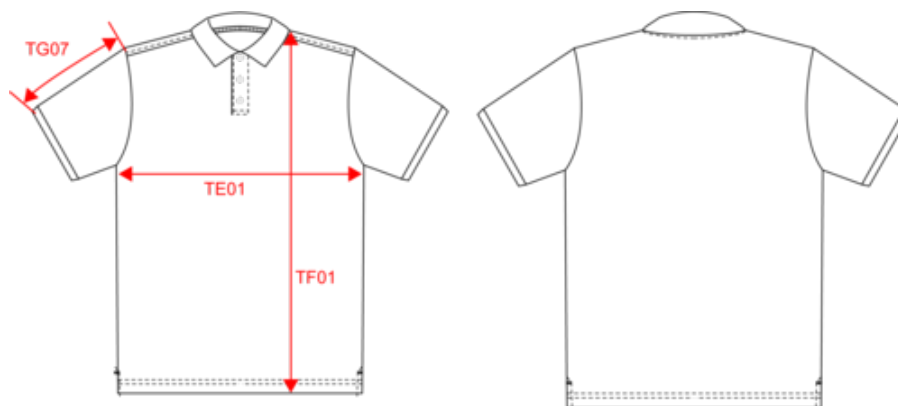

### Dimensions (cm)

Mesures en cm	XS	S	M	L	XL	XXL	3XL	4XL	5XL	6XL	7XL	8XL
TE01 - 1/2 largeur poitrine à 1.5cm de l'emmanchure	47.00	50.00	53.00	56.00	59.00	62.00	65.00	68.00	71.00	74.00	77.00	80.00
TF01 - Hauteur totale de l'HSP	68.00	70.00	72.00	74.00	76.00	78.00	80.00	82.00	84.00	86.00	86.00	86.00
TG07 - Longueur manche courte	21.50	22.25	23.00	23.75	24.50	25.25	26.00	26.75	27.50	28.25	28.25	28.25