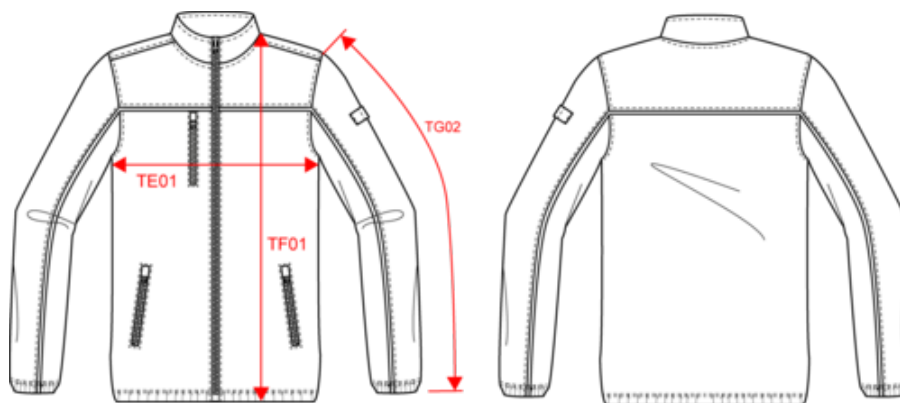

96% polyester / 4% élasthanne. Tissu contrecollé 3 couches respirant 3000 g/m² /24 h et imperméable 5000 mm. Extérieur : 96% polyester / 4% élasthanne. Intermédiaire : membrane respirante et imperméable. Couche intérieure : micropolaire. Traitement BIONIC-FINISH® ECO (imperméabilisation à l'eau, sans fluor pour des performances optimales). Fermeture plastique zippée avec tire-zip ton sur ton. 2 poches zippées avec tire-zip sur le devant. Capuche 3 parties réglable à l'aide de stoppeurs insérés dans la couture. Bande de propreté intérieur col contrasté avec lien d'accrochage. Porte-stylo élastiqué 3 compartiments sur la manche gauche. Passepoil contrasté entre les parties du vêtement bicolores (corps et manches devant et dos). Bord-côte 2x2 doublé avec élasthanne au bas de manches et de vêtement. Etiquette de marque Tear Away.

Code douanier

62024010

WK450

Veste softshell 3 couches BIONIC-FINISH® ECO unisexe

Dimensions (cm)

Mesures en cm	XS	S	M	L	XL	XXL	3XL	4XL	5XL
TE01 - 1/2 largeur poitrine à 1.5cm de l'emmanchure	49.00	52.00	55.00	58.00	61.00	64.00	67.00	70.00	73.00
TF01 - Hauteur totale de l'HSP	69.00	71.00	73.00	75.00	77.00	79.00	81.00	83.00	85.00
TG02 - Longueur manche longue	66.50	67.50	68.50	69.50	70.50	71.50	72.50	73.50	74.50