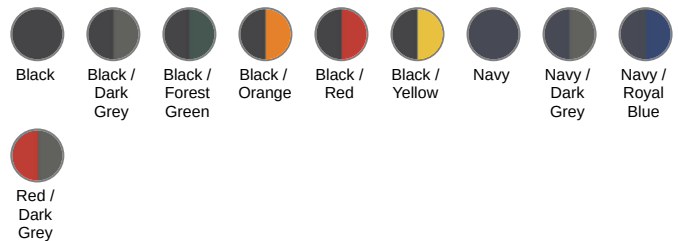

XS S M L XL XXL 3XL 4XL 5XL  300 g/m²

Tableau équivalence des tailles par pays en dernière page.

Certifications

Informations Complémentaires

Logistique

1

10

BD - Bangladesh

WK450

Veste softshell 3 couches BIONIC-FINISH® ECO unisexe

Informations Couleurs

 Black RVB : 35,35,37 Pantone C : Black Pantone TCX : 19-4004TCX	 Black RVB : 35,35,37 Pantone C : Black Pantone TCX : 19-4004TCX	 Dark Grey RVB : 63,60,60 Pantone C : 447C Pantone TCX : 19-0000TCX	 Black RVB : 35,35,37 Pantone C : Black Pantone TCX : 19-4004TCX	 Forest Green RVB : 41,62,48 Pantone C : 5605C Pantone TCX : 19-5918TCX	 Black RVB : 35,35,37 Pantone C : Black Pantone TCX : 19-4004TCX	 Orange RVB : 252,107,16 Pantone C : 1585C Pantone TCX : 16-1364TCX	 Black RVB : 35,35,37 Pantone C : Black Pantone TCX : 19-4004TCX	 Red RVB : 195,32,54 Pantone C : 200C Pantone TCX : 19-1664TCX
 Black RVB : 35,35,37 Pantone C : Black Pantone TCX : 19-4004TCX	 Yellow RVB : 254,186,36 Pantone C : 1235C Pantone TCX : 15-0955TCX	 Navy RVB : 41,46,56 Pantone C : 433C / - Pantone TCX : 19-4012TCX / -	 Navy RVB : 41,46,56 Pantone C : 433C / - Pantone TCX : 19-4012TCX / -	 Dark Grey RVB : 63,60,60 Pantone C : 447C Pantone TCX : 19-0000TCX	 Navy RVB : 41,46,56 Pantone C : 433C / - Pantone TCX : 19-4012TCX / -	 Royal Blue RVB : 33,59,127 Pantone C : 7687C Pantone TCX : 19-3952TCX	 Red RVB : 195,32,54 Pantone C : 200C Pantone TCX : 19-1664TCX	 Dark Grey RVB : 63,60,60 Pantone C : 447C Pantone TCX : 19-0000TCX