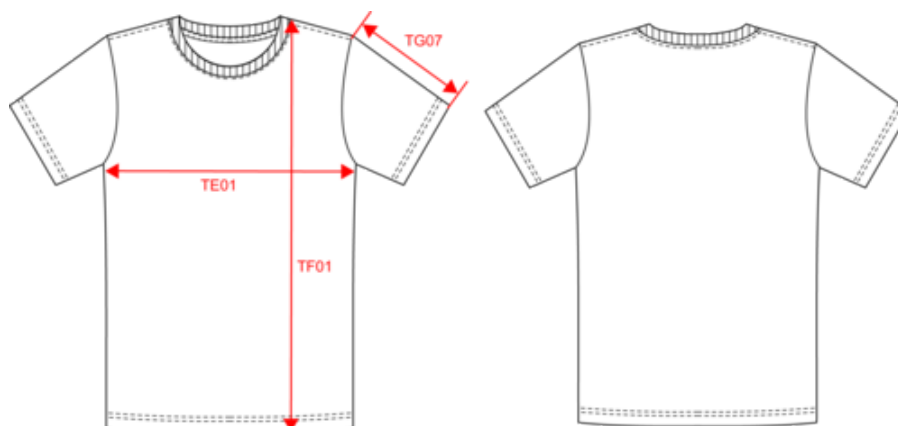

Dimensions (cm)

Mesures en cm	XS	S	M	L	XL	XXL	3XL	4XL	5XL	6XL	7XL	8XL
TE01 - 1/2 largeur poitrine à 1.5cm de l'emmanchure	47.00	50.00	53.00	56.00	59.00	62.00	65.00	68.00	71.00	74.00	77.00	80.00
TF01 - Hauteur totale de l'HSP	68.00	70.00	72.00	74.00	76.00	78.00	80.00	82.00	84.00	86.00	86.00	86.00
TG07 - Longueur manche courte	21.75	22.50	23.25	24.00	24.75	25.50	26.25	27.00	27.75	28.50	28.50	28.50