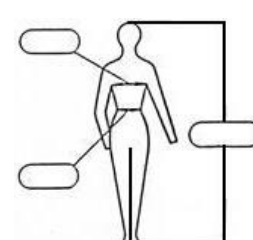

PANTALON

- ceinture élastique
- ouvertures poches et braguette avec rabat
- serrage ajustable aux chevilles par bouton-pression
- 2 bandes horizontales rétroréfléchissantes en bas des jambes

DOMAINES D'UTILISATION

TAILLES

S à 3XL

CERTIFICATIONS

CAT II

conforme au **Règlement (UE) 2016/425**

EN ISO 13688:2013

Vêtements de protection, exigences générales.

EN ISO20471:2013 : classe 3 (de 1 à 3)

Vêtements de signalisation à haute visibilité - Surfaces fluorescentes et rétroréfléchissantes

EN343:2003+A1:2007

3 résistance à la pénétration de l'eau
3 résistance évaporative

INFORMATIONS PRATIQUES

| Tailles | Références | Conditionnement |
|---------|------------|--|
| S | ROHVB S | toutes tailles : - 20 ensembles par carton - emballage individuel soigné et brochable |
| M | ROHVB M | |
| L | ROHVB L | |
| XL | ROHVB XL | |
| 2XL | ROHVB 2XL | |
| 3XL | ROHVB 3XL | |