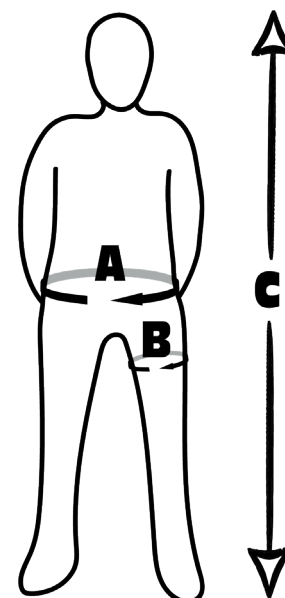

0.015 KG

NEW

FA 10 904 01

SET OF 2 PCS.

4

Porte-connecteur pour bretelles de harnais
Karabiner holder for harness shoulder straps
Portaconectores para los tirantes de arneses
Porta connettori per bretelle delle imbracature
Abnehmbare Halteösen für Werkzeuge oder Verbindungsmittel

0.017 KG

HOW TO PUT ON AND ADJUST

a harness

a harness with work positioning belt

a suspension harness

HARNESSES SIZE CHART

3 Sizes Harnesses			
Size	A	B	C
S-M	75-100	50-70	150-175*
M-L	75-120	50-80	165-190*
L-XXL	75-140	50-90	180-205*

2 Sizes Harnesses			
Size	A	B	C
S-L	75-120	50-95	150-190*
L-XXL	75-140	50-105	180-205*

Universal Size Harnesses			
Size	A	B	C
Universal	one size fits most		

* Valeurs données à titre indicatif seulement, peut s'adapter à des statures légèrement plus petites ou plus grandes. Toutes les valeurs sont exprimées en cm.

* Values given as an indication only. May fit slightly smaller or taller heights. All values expressed in cms.

* Valores dados a título indicativo. Pueden ajustarse a alturas menores o mayores. Todos los valores se expresan en cm.