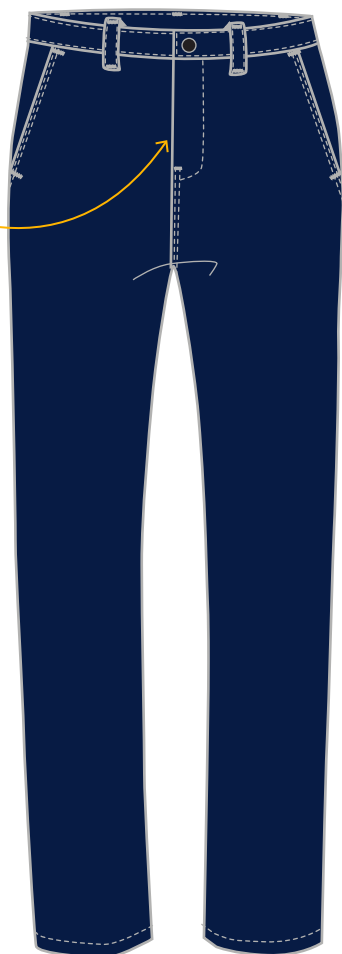

CEPOVETT
S A F E T Y

ESSENTIELS

9027 9403 PANTALON

Le + Produit

Peu de découpes pour un style **EPURE**

PRIX

DESCRIPTION

Entretien ménager
Entrejambe 85cm
Mercerie amagnétique
Tailles 36 à 64

MATIERES

9403 Chevron

60% coton 40% polyester 300 gr/m²

COLORIS

Braguette fermée par boutons + bouton clou à la ceinture

Poche dos fermée par bouton 4 trous

Date & Signature :